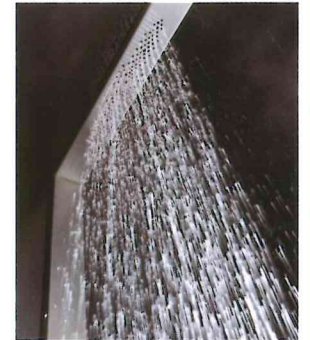

## S P A G E

くつろぎのために、  
お湯はその姿を変える。

アクアフィール  
[肩湯]

首から肩に  
やわらかな  
お湯のペー  
ルをまとい、  
美容にも健  
康にも適し  
た入浴法。

アクアタワー  
[打たせ湯]

温泉施設で  
体験した心  
地よい刺激  
を自宅でも。  
明日への活  
力となる  
シャワー。

アクアタワー  
[オーバーヘッドシャワー]

空気を含ん  
だ柔らかい  
大粒の雨に  
包まれるよ  
うな快感が  
味わえるシャ  
ワー。

### [ライン照明] [アクアフィールライト]

情緒あふれる空間の美しさを際立たせます。

天井のラインに沿って、壁面の表情を豊かに彩るライン照明。

お湯のべールを柔らかく照らし、浮遊感を演出するアクアフィールライト。

### [アクアシアター]

ヘッドレストにもたれ、ゆったりと湯船につかりながら、臨場感ある映像と天井から降り注ぐサウンドで、快適なバスタイムをお楽しみいただけます。

迫力ある32型大画面テレビ

操作性に優れた、防水型ワイヤレスリモコン。

#### ■くるりんポイ排水口

浴槽排水を利用したうず流で、髪の毛やゴミをまとめて捨てやすくします。排水口のお掃除がラクに！

渦発生イメージ