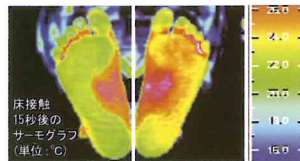

#### ■二重構造の壁パネル

Lパネルは強固な裏面鋼板と保温材を備えた二重構造。タイルパネルは、注入した断熱材をサンドイッチする構造。熱を逃がさない構造で、あたたかさをキープします。

#### ■キレイサーモフロア

光熱費をかけずに、足裏にヒヤッと感じる冷たい床の不満を解決しました。

右図は左足をキレイサーモフロアに、右足を従来の床に15秒間接触した後の足裏の温度分布をサーモグラフで示したものです。

●測定条件 床表面温度：5℃  
足裏の初期温度：27℃ 被験者：成人

右足「従来の床」に接触  
左足「キレイサーモフロア」に接触